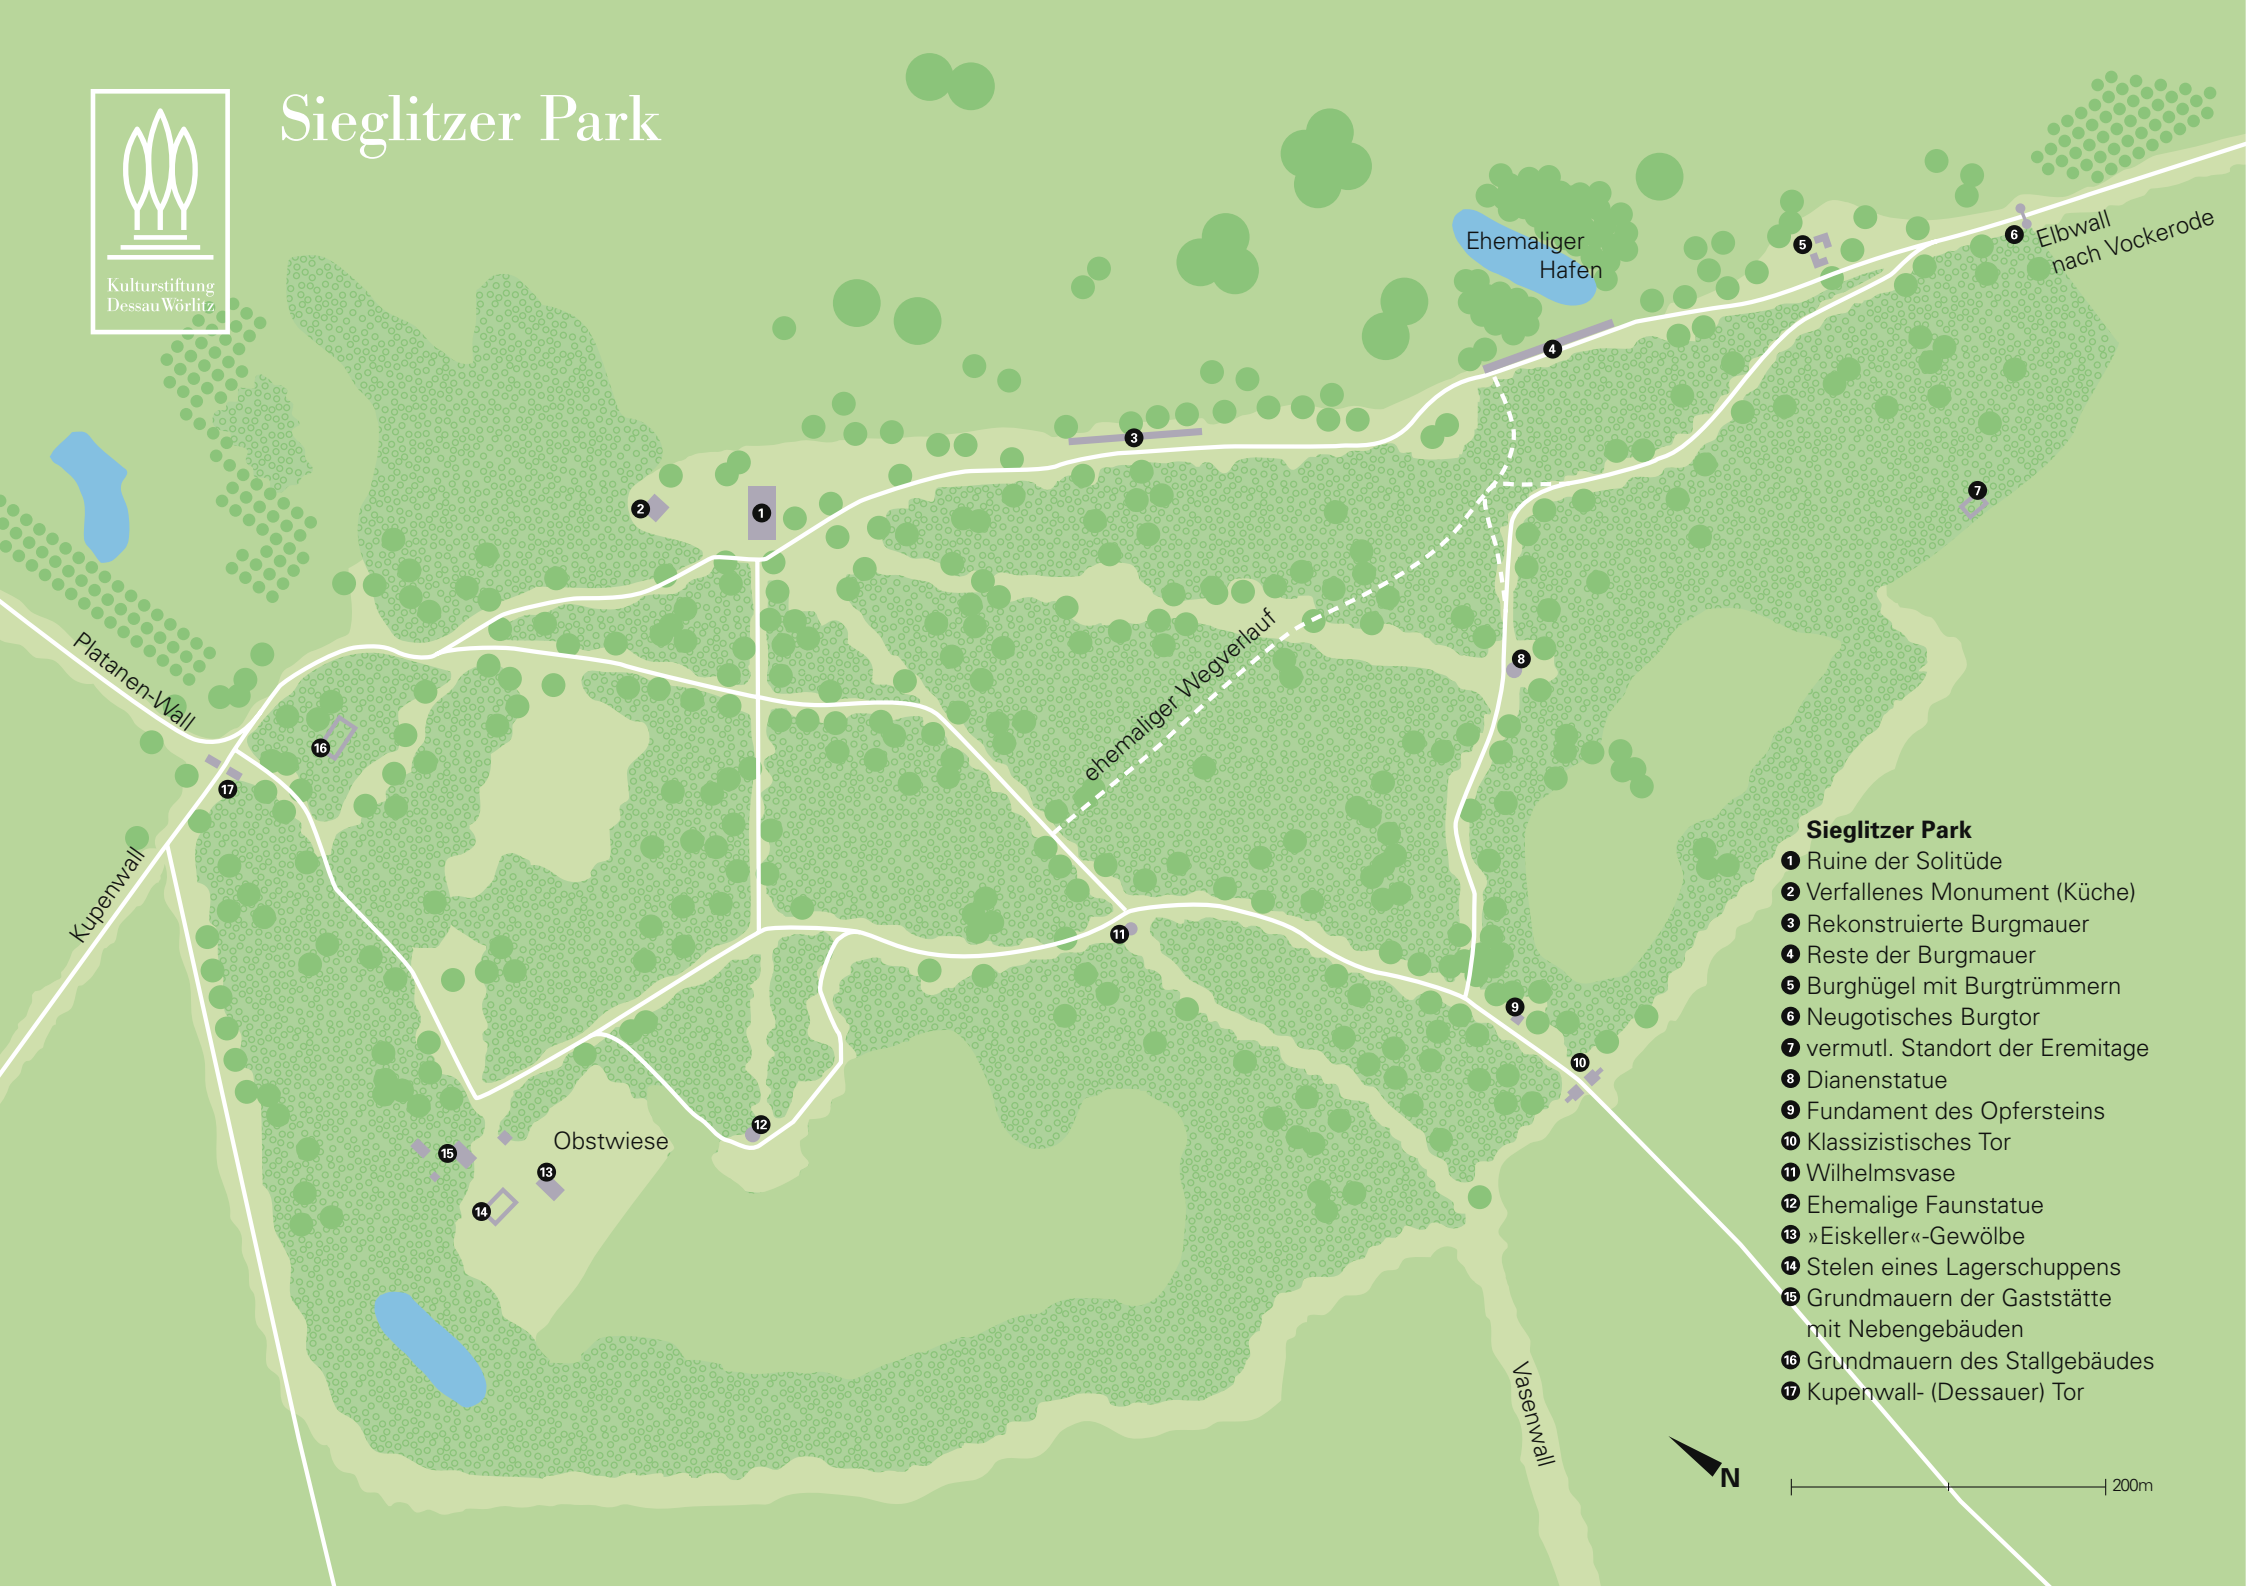

Sieglitzer Park

Sieglitzer Park

- 1 Ruine der Solitüde
- 2 Verfallenes Monument (Küche)
- 3 Rekonstruierte Burgmauer
- 4 Reste der Burgmauer
- 5 Burghügel mit Burgrümmern
- 6 Neugotisches Burgtor
- 7 vermutl. Standort der Eremitage
- 8 Dianenstatue
- 9 Fundament des Opfersteins
- 10 Klassizistisches Tor
- 11 Wilhelmsvase
- 12 Ehemalige Faunstatue
- 13 »Eiskeller«-Gewölbe
- 14 Stelen eines Lagerschuppens
- 15 Grundmauern der Gaststätte mit Nebengebäuden
- 16 Grundmauern des Stallgebäudes
- 17 Kupenwall- (Dessauer) Tor

200m